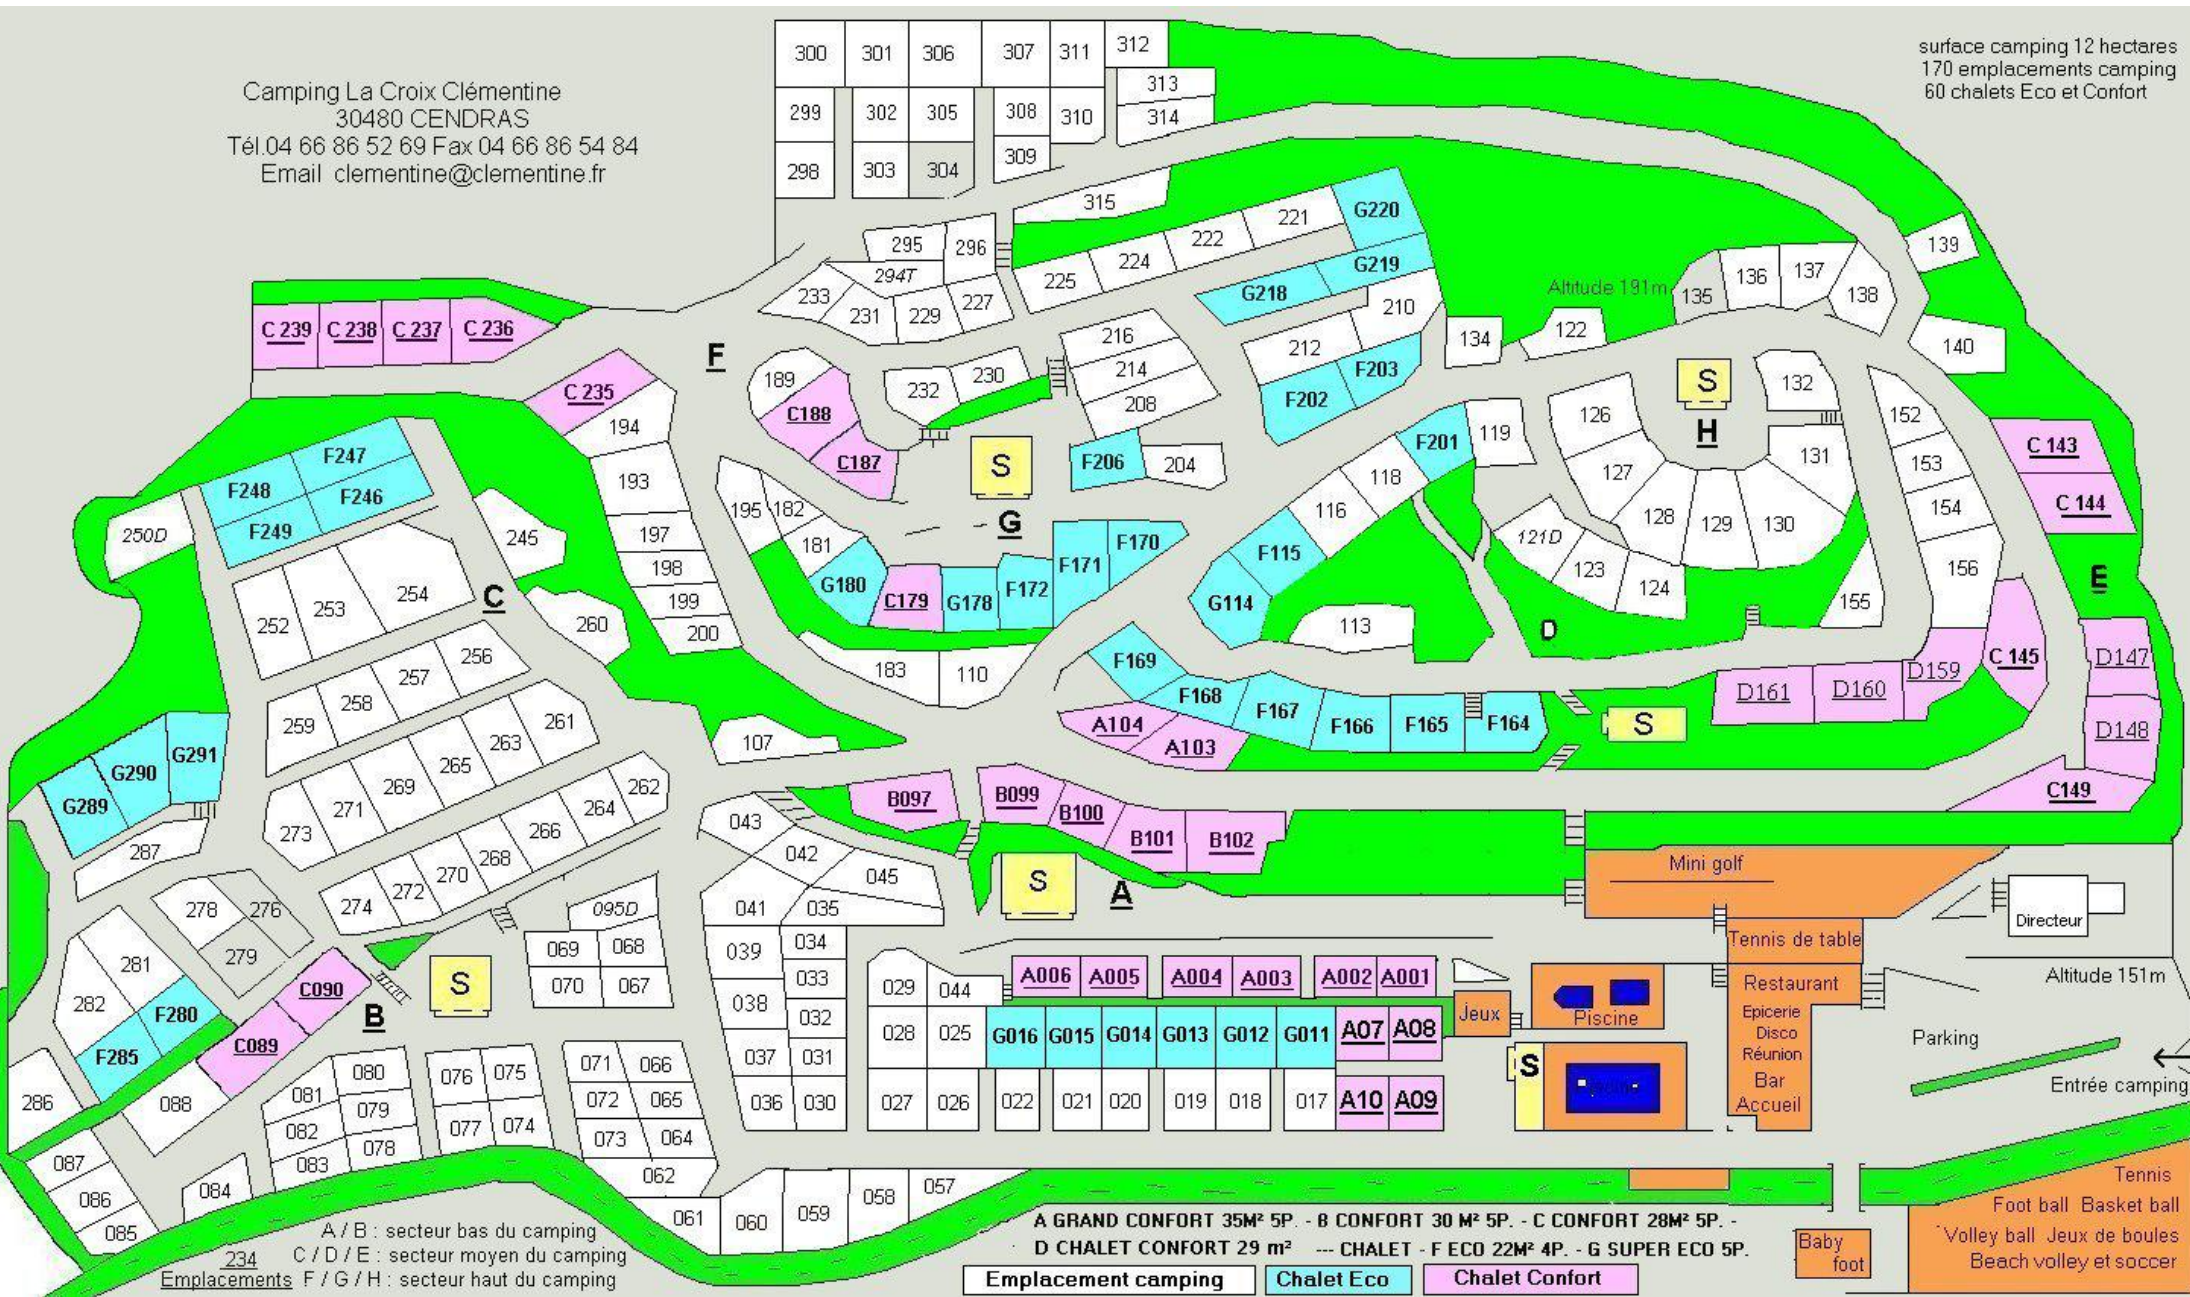

Camping La Croix Clémentine  
 30480 CENDRAS  
 Tél.04 66 86 52 69 Fax 04 66 86 54 84  
 Email clementine@clementine.fr

surface camping 12 hectares  
 170 emplacements camping  
 60 chalets Eco et Confort

A / B : secteur bas du camping  
 C / D / E : secteur moyen du camping  
 Emplacements F / G / H : secteur haut du camping

A GRAND CONFORT 35M² 5P. - B CONFORT 30 M² 5P. - C CONFORT 28M² 5P. -  
 D CHALET CONFORT 29 m² --- CHALET - F ECO 22M² 4P. - G SUPER ECO 5P.  
 Emplacement camping Chalet Eco Chalet Confort  
 Baby foot Tennis Foot ball Basket ball Volley ball Jeux de boules Beach volley et soccer